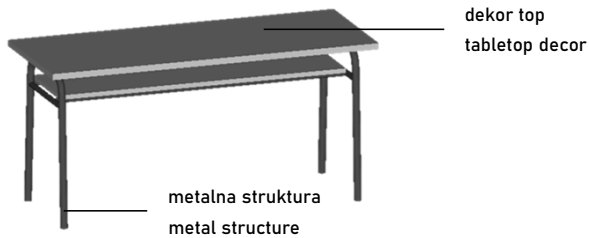

Metalna struktura

Metal structure

Crna
BlackPlava
Blue

Ručkice / Handles

PVC siva
PVC grey

Školska klupa / School table

Primjer narudžbe:
Order example:

ART. **CH 80003 C**