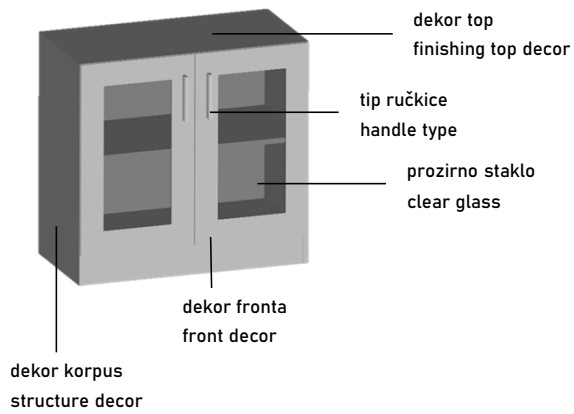

Niski ormarić - par staklenih vrata u okviru od iverala / Low cabinet - a pair of glass doors in a chipboard frame

Primjer narudžbe:

Order example:

ART. **CH 80003**

artikl
article

dekor top, korpus i fronte
finishing top, structure and fronts decor

Niski ormarić - par vrata od iverala / Low cabinet - a pair of chipboard doors

Art.	W	D	H	STAND. Kn	STAND. €
				VPC / PRICE	VPC / PRICE
88402	80	40	76	934,28	124,00
88502	80	50	76	1.032,23	137,00
88602	80	60	76	1.235,66	164,00

Niski ormarić - par staklenih vrata / Low cabinet - a pair of glass doors

Art.	W	D	H	STAND. Kn	STAND. €
				VPC / PRICE	VPC / PRICE
88403	80	40	76	1.318,54	175,00
88503	80	50	76	1.454,16	193,00
88603	80	60	76	1.740,47	231,00

Niski ormarić - par staklenih vrata u okviru od iverala / Low cabinet - a pair of glass doors in a chipboard frame

Art.	W	D	H	STAND. Kn	STAND. €
				VPC / PRICE	VPC / PRICE
88404	80	40	76	1.054,83	140,00
88504	80	50	76	1.160,31	154,00
88604	80	60	76	1.393,88	185,00

Jednostrana polica za knjige / One-sided bookshelf

Art.	W	D	H	STAND. Kn	STAND. €
				VPC / PRICE	VPC / PRICE
88281	80	26	195	1.243,19	165,00
88261	80	26	185	1.160,31	154,00
88241	80	26	165	1.084,97	144,00
88221	80	26	126	896,61	119,00
88481	80	40	195	1.529,50	203,00

Dvostrana polica za knjige / Two-sided bookshelf

Art.	W	D	H	STAND. Kn	STAND. €
				VPC / PRICE	VPC / PRICE
88581	80	52	195	1.974,04	262,00
88561	80	52	185	1.876,09	249,00
88541	80	52	165	1.665,12	221,00

Jednokrilni ormar - vrata od iverala / Single-door cabinet - chipboard doors

Art.	W	D	H	STAND. Kn	STAND. €
				VPC / PRICE	VPC / PRICE
84482	40	40	195	1.100,04	146,00
84582	40	50	195	1.363,74	181,00
84682	40	60	195	1.634,99	217,00
85482	50	40	195	1.363,74	181,00
85582	50	50	195	1.710,33	227,00
85682	50	60	195	2.049,38	272,00