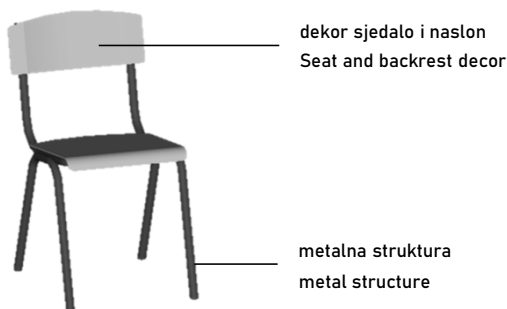

Školski stolac / School chair

Primjer narudžbe:
Order example:

ART. **80101 C**

metalna struktura
metal structure

artikl
article