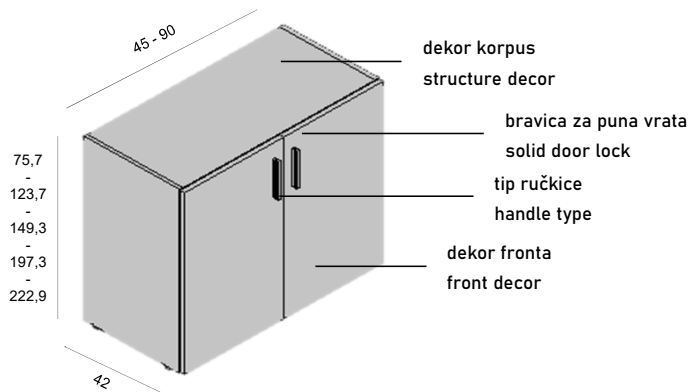

Ormar s punim vratima / Cabinet with solid doors

Primjer narudžbe:
Order example:

ART. **LO 65002 G B - RPS**

artikl
article

dekor fronta
front decor

dekor korpus
structure decor

tip ručkice
handle type

bravica za puna vrata
solid door lock

NAPOMENA: Obavezno odabrati odgovarajući ukrasni top (za jedan ili više ormara u nizu). Odabir ukrasnih stranica po želji.
NOTE: Be sure to choose the right finishing top (for one or more cabinets in line). Finishing sides optional.