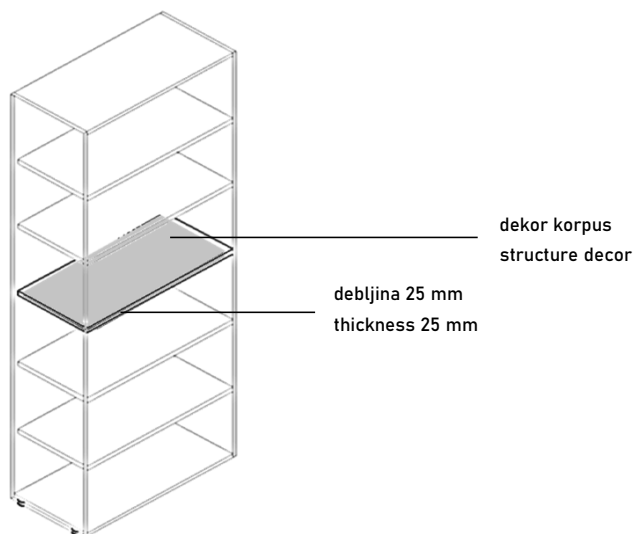

Primjer narudžbe:
Order example:

ART. **65099 G**

artikl
article

dekor korpus
structure decor

Otvoreni ormar - visine 75,7 cm / Open cabinet - height 75,7 cm

Art.	W	D	H	G/A Kn	G/A €
				VPC / PRICE	VPC / PRICE
65001	90	40	75,7	821,03	108,97
65101	45	40	75,7	565,01	74,99