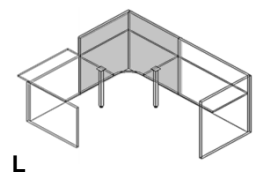

Art.	W	D	H	STAND. Kn	STAND. €
				VPC / PRICE	VPC / PRICE
70171 LL	103,6	103,6	106	1.843,99	244,74
70171 DL	103,6	103,6	106	1.843,99	244,74
70171 LD	103,6	103,6	106	1.843,99	244,74
70171 DD	103,6	103,6	106	1.843,99	244,74

Metalna noga za spajanje 2 radne ploče pulta / Metal leg to connect 2 countertops