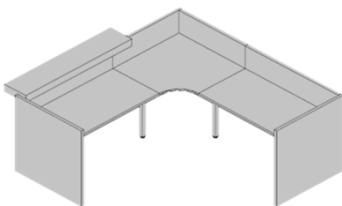

Konfiguracija ENTER 03 / Configuration ENTER 03

Art.	#	Kn		€	
		VPC / PRICE	VPC / PRICE	VPC / PRICE	VPC / PRICE
70102	2	798,05		105,92	
70112	2	2.128,04		282,44	
70161	1	463,97		61,58	
70171 L	1	1.843,99		244,74	
70120 L	1	921,02		122,24	
70120 D	1	921,02		122,24	
70181	2	322,02		42,74	
70192	1	2.727,49		362,00	
TOTAL		10.125,61		1.343,90