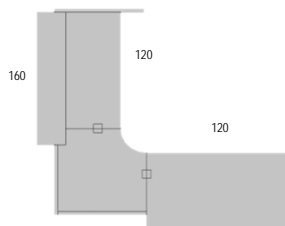

Konfiguracija ENTER 06 / Configuration ENTER 06

Art.	#	Kn		€	
		VPC / PRICE	VPC / PRICE	VPC / PRICE	VPC / PRICE
70102	1	399,03		52,96	
70112	1	1.064,02		141,22	
70132	1	499,99		66,36	
70142	1	796,02		105,65	
70150 L	1	697,02		92,51	
70120 D	1	921,02		122,24	
70161	1	463,97		61,58	
70171 LL	1	1.843,99		244,74	
70181	2	322,02		42,74	
70192	1	2.727,49		362,00	
TOTAL		9.734,57		1.292,00