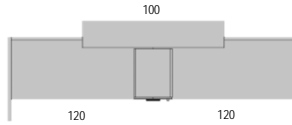

Konfiguracija ENTER 01 / Configuration ENTER 01

Art.	#	Kn		€	
		VPC / PRICE	VPC / PRICE	VPC / PRICE	VPC / PRICE
70102	2	798,05		105,92	
70112	2	2.128,04		282,44	
70120 L	1	921,02		122,24	
70120 D	1	921,02		122,24	
70182	1	1.423,95		188,99	
70191	1	2.215,14		294,00	
TOTAL		8.407,22		1.115,83