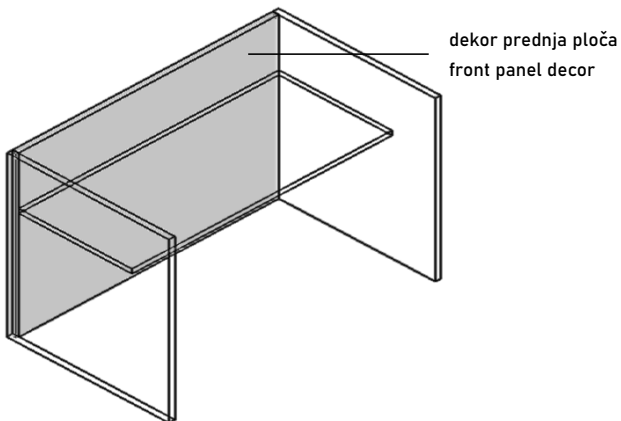

PVC siva
PVC grey

Radna ploča pulta / Counter tabletop

Primjer narudžbe:
Order example:

ART. **CH 70104**

artikl
article

dekor top
tabletop decor

Prednja ploča pulta / Counter front panel

Primjer narudžbe:
Order example: