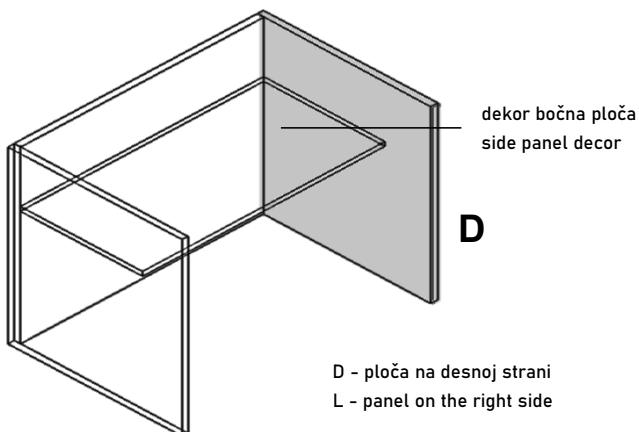

Bočna ploča pulta / Counter side panel

Primjer narudžbe:
Order example:

ART. **CH 70120 D**

artikl
article

dekor bočna ploča
side panel decor