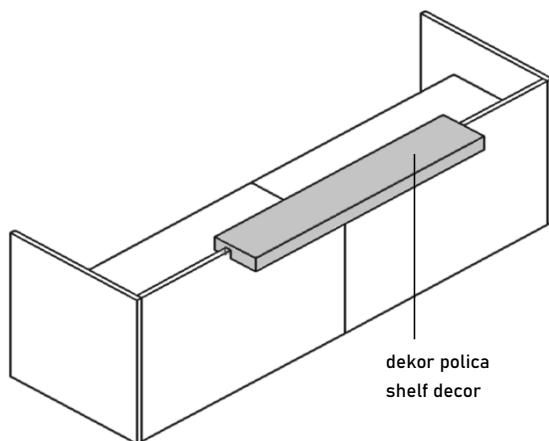

Polica pulta / Counter shelf

Primjer narudžbe:
Order example:

ART. **MA 70193**

artikl
article

dekor polica
shelf decor