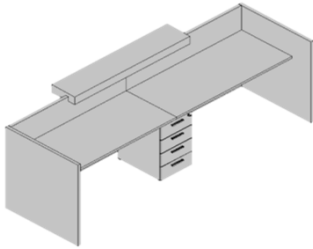

Konfiguracija ENTER 01 / Configuration ENTER 01

Art.	#	Kn		€	
		VPC / PRICE	VPC / PRICE	VPC / PRICE	VPC / PRICE
70102	2	798,05		105,92	
70112	2	2.128,04		282,44	
70120 L	1	921,02		122,24	
70120 D	1	921,02		122,24	
70182	1	1.423,95		188,99	
70191	1	2.215,14		294,00	
TOTAL		8.407,22		1.115,83