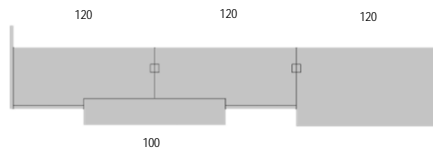

Konfiguracija ENTER 05 / Configuration ENTER 05

Art.	#	Kn		€	
		VPC / PRICE	VPC / PRICE	VPC / PRICE	VPC / PRICE
70102	2	798,05		105,92	
70112	2	2.128,04		282,44	
70132	1	499,99		66,36	
70142	1	796,02		105,65	
70150 L	1	697,02		92,51	
70120 D	1	921,02		122,24	
70181	2	322,02		42,74	
70191	1	2.215,14		294,00	
TOTAL		8.377,31		1.111,86