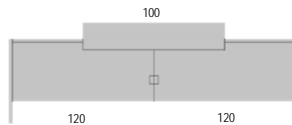

Konfiguracija ENTER 02 / Configuration ENTER 02

Art.	#	Kn		€	
		VPC / PRICE	VPC / PRICE	VPC / PRICE	VPC / PRICE
70102	2	798,05		105,92	
70112	2	2.128,04		282,44	
70120 L	1	921,02		122,24	
70120 D	1	921,02		122,24	
70181	1	161,01		21,37	
70191	1	2.215,14		294,00	
TOTAL		7.144,29		948,21