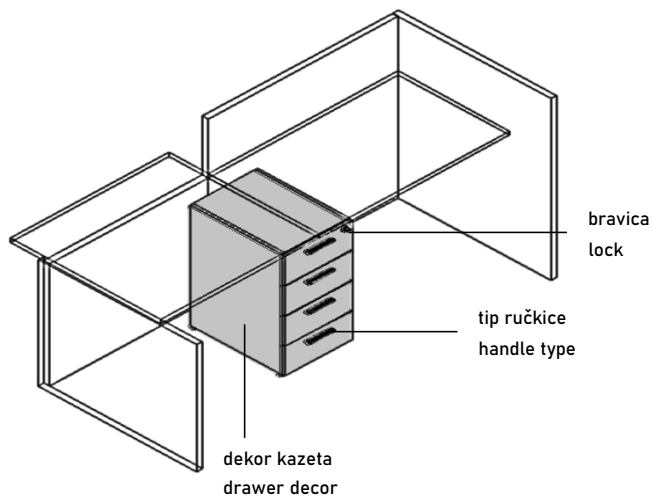

Metalna noga za spajanje 2 radne ploče pulta / Metal leg to connect 2 countertops

Primjer narudžbe:
Order example:

ART. **70181 G**

artikl
article

metalna struktura
metal structure

Fiksna kazeta za spajanje 2 radne ploče pulta / Fixed drawer for connecting 2 countertops