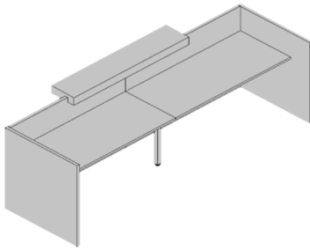

Konfiguracija ENTER 02 / Configuration ENTER 02

Art.	#	Kn		€	
		VPC / PRICE	VPC / PRICE	VPC / PRICE	VPC / PRICE
70102	2	798,05		105,92	
70112	2	2.128,04		282,44	
70120 L	1	921,02		122,24	
70120 D	1	921,02		122,24	
70181	1	161,01		21,37	
70191	1	2.215,14		294,00	
TOTAL		7.144,29		948,21