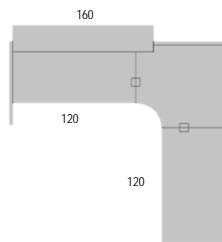

Konfiguracija ENTER 03 / Configuration ENTER 03

Art.	#	Kn		€	
		VPC / PRICE	VPC / PRICE	VPC / PRICE	VPC / PRICE
70102	2	798,05		105,92	
70112	2	2.128,04		282,44	
70161	1	463,97		61,58	
70171 L	1	1.843,99		244,74	
70120 L	1	921,02		122,24	
70120 D	1	921,02		122,24	
70181	2	322,02		42,74	
70192	1	2.727,49		362,00	
TOTAL		10.125,61		1.343,90