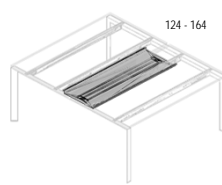

Nosač kablova za noge L.124 - 164

	Art.	Dim.	VPC
124 - 164	51218	71,8 x 45 x 3,8H	294,00 kn
	51219	115,8 x 45 x 3,8H	410,00 kn

Organizacija kablova

	Art.	Dim.	VPC
	10212	∅6	26,00 kn
	10213		229,00 kn
	10214	30 x 9	1.834,00 kn
	10214U	30 x 9	1.708,00 kn
	10215	15 x 6	46,00 kn

2 Schuko
1 RJ45
1 VGA
1 HDMI
2 Schuko
2 RJ45
2 USB