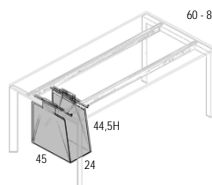

Prednje pregrade za 2 radna stola

	Art.	Dim.	VPC
IVERAL	11159	80 x 1,8 x 44H	143,00 kn
	11160	100 x 1,8 x 44H	165,00 kn
	11161	120 x 1,8 x 44H	179,00 kn
	11162	140 x 1,8 x 44H	194,00 kn
	11163	160 x 1,8 x 44H	223,00 kn
	11164	180 x 1,8 x 44H	272,00 kn
	11165	200 x 1,8 x 44H	295,00 kn
AKRIL	11178	80 x 0,4 x 39H	311,00 kn
	11180	85 x 0,4 x 39H	326,00 kn
	11181	105 x 0,4 x 39H	387,00 kn
	11182	125 x 0,4 x 39H	453,00 kn
	11184	145 x 0,4 x 39H	515,00 kn
	11186	165 x 0,4 x 39H	598,00 kn
	11187	185 x 0,4 x 39H	659,00 kn
TAPECIRANE	11259	80 x 2,6 x 39H	340,00 kn
	11260	100 x 2,6 x 39H	429,00 kn
	11261	120 x 2,6 x 39H	499,00 kn
	11262	140 x 2,6 x 39H	569,00 kn
	11263	160 x 2,6 x 39H	641,00 kn
	11264	180 x 2,6 x 39H	741,00 kn
	11265	200 x 2,6 x 39H	817,00 kn

Klub stolić s odstojećima

	Art.	Dim.	VPC
60	11200	60 x 60 x 45H	372,00 kn
	11201	80 x 60 x 45H	430,00 kn

Fiksni nosač kućišta računala

	Art.	Dim.	VPC
60 - 80	51211	za noge 60	405,00 kn
	51212	za noge 80	405,00 kn