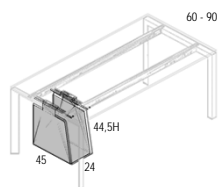

Fiksni nosač kućišta računala

Art.	Dim.	VPC
51211	za noge 60	405,00 kn
51213	za noge 90	405,00 kn