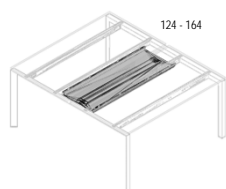

Nosač kablova za noge L.124 - 164

Art.	Dim.	VPC
51218	71,8 x 45 x 3,8H	294,00 kn
51219	115,8 x 45 x 3,8H	410,00 kn