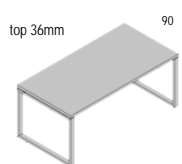

Pravokutni radni stol - top 36mm

Art.	Dim.	VPC
21015	180 x 90 x 75,1H	1.876,00 kn
21016	200 x 90 x 75,1H	1.977,00 kn