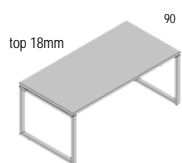

Elegance Executive

Pravokutni radni stol - top 18mm

Art.	Dim.	VPC
21015 T	180 x 90 x 73,3H	1.611,00 kn
21016 T	200 x 90 x 73,3H	1.706,00 kn