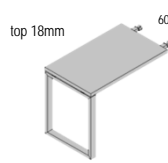

Nastavni pravokutni daktilo stol - top 18mm

Art.	Dim.	VPC
21055 T	100 x 60 x 73,3H	823,00 kn