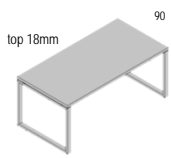

Pravokutni radni stol - top 18mm

Art.	Dim.	VPC
21015 T	180 x 90 x 73,3H	1.611,00 kn
21016 T	200 x 90 x 73,3H	1.706,00 kn