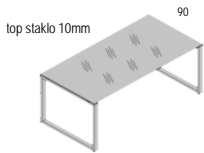

Pravokutni radni stol - top staklo 10mm

Art.	Dim.	VPC
GW 21015	180 x 90 x 72,5H	3.872,00 kn
GW 21016	200 x 90 x 72,5H	4.172,00 kn
GR 21015	180 x 90 x 72,5H	3.872,00 kn
GR 21016	200 x 90 x 72,5H	4.172,00 kn