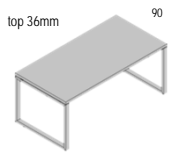

Pravokutni radni stol - top 36mm

Art.	Dim.	VPC
21015	180 x 90 x 75,1H	1.876,00 kn
21016	200 x 90 x 75,1H	1.977,00 kn