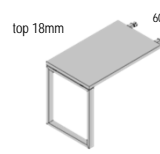

Nastavni pravokutni daktilo stol - top 18mm

Art.	Dim.	VPC
21055 T	100 x 60 x 73,3H	823,00 kn