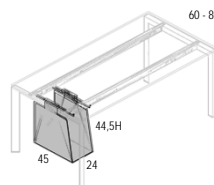

Fiksni nosač kućišta računala

	Art.	Dim.	VPC
60 - 80	51211	za noge 60	405,00 kn
	51212	za noge 80	405,00 kn