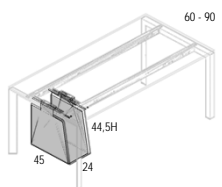

Fiksni nosač kućišta računala

Art.	Dim.	VPC
51211	za noge 60	405,00 kn
51213	za noge 90	405,00 kn