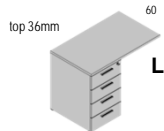

metalne ladice

Art.	Dim.	VPC
<b>60222</b>	42 x 56 x 55H	1.354,00 kn

Art.	Dim.	VPC
<b>60203</b>	43 x 55 x 58H	896,00 kn

metalne ladice

Art.	Dim.	VPC
<b>60224</b>	42 x 56 x 64H	1.650,00 kn

Art.	Dim.	VPC
<b>60211 L</b>	100 x 60 x 75,1H	1.505,00 kn
<b>60211 D</b>	100 x 60 x 75,1H	1.505,00 kn