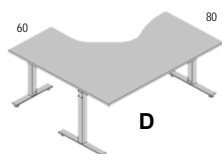

Zaobljeni radni stol

Art.	Dim.	VPC
14070 L	160 x 140 x 74H	1.764,00 kn
14070 D	160 x 140 x 74H	1.764,00 kn
14071 L	160 x 160 x 74H	1.859,00 kn
14071 D	160 x 160 x 74H	1.859,00 kn
14072 L	180 x 160 x 74H	1.956,00 kn
14072 D	180 x 160 x 74H	1.956,00 kn