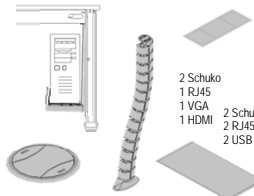

Mobilni nosač kućišta računala + organizacija kablova

Art.	Dim.	VPC
15211		304,00 kn
10212	Ø6	26,00 kn
10213		229,00 kn
10214	30 x 9	1.834,00 kn
10214U	30 x 9	1.708,00 kn
10215	15 x 6	46,00 kn