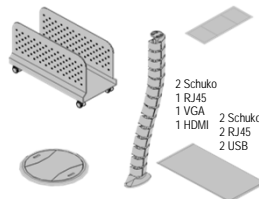

Mobilni nosač kućišta računala + organizacija kablova

Art.	Dim.	VPC
10210		349,00 kn
10212	Ø6	26,00 kn
10213		229,00 kn
10214	30 x 9	1.834,00 kn
10214U	30 x 9	1.708,00 kn
10215	15 x 6	46,00 kn