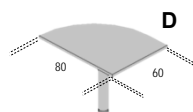

Kutni dodatak za 2 radna stola

Art.	Dim.	VPC
11081 L	80 x 60 x 74H	357,00 kn
11081 D	80 x 60 x 74H	357,00 kn