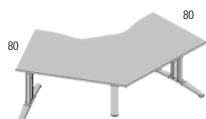

Pravokutni radni stol

Art.	Dim.	VPC
15001	80 x 80 x 74H	931,00 kn
15002	120 x 80 x 74H	1.011,00 kn
15003	140 x 80 x 74H	1.084,00 kn
15004	160 x 80 x 74H	1.148,00 kn
15005	180 x 80 x 74H	1.196,00 kn
15006	200 x 80 x 74H	1.339,00 kn

Pravokutni daktilo stol

Art.	Dim.	VPC
15050	80 x 60 x 74H	900,00 kn
15051	100 x 60 x 74H	910,00 kn
15053	140 x 60 x 74H	1.034,00 kn

Zaobljeni radni stol

Art.	Dim.	VPC
15070 L	160 x 140 x 74H	1.872,00 kn
15070 D	160 x 140 x 74H	1.872,00 kn
15071 L	160 x 160 x 74H	1.938,00 kn
15071 D	160 x 160 x 74H	1.938,00 kn
15072 L	180 x 160 x 74H	2.022,00 kn
15072 D	180 x 160 x 74H	2.022,00 kn

Nastavni pravokutni daktilo stol

Art.	Dim.	VPC
15054	80 x 60 x 74H	708,00 kn
15055	100 x 60 x 74H	756,00 kn
15057	140 x 60 x 74H	842,00 kn

Zaobljeni radni stol

Art.	Dim.	VPC
15073	120 x 120 x 74H	1.586,00 kn