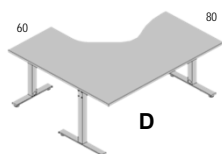

Zaobljeni radni stol

Art.	Dim.	VPC
14070 L	160 x 140 x 74H	1.764,00 kn
14070 D	160 x 140 x 74H	1.764,00 kn
14071 L	160 x 160 x 74H	1.859,00 kn
14071 D	160 x 160 x 74H	1.859,00 kn
14072 L	180 x 160 x 74H	1.956,00 kn
14072 D	180 x 160 x 74H	1.956,00 kn

Prednja ploča za radni stol