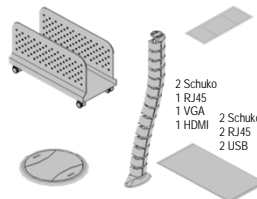

Mobilni nosač kućišta računala + organizacija kablova

Art.	Dim.	VPC
10210		349,00 kn
10212	Ø6	26,00 kn
10213		229,00 kn
10214	30 x 9	1.834,00 kn
10214U	30 x 9	1.708,00 kn
10215	15 x 6	46,00 kn