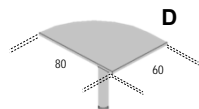

Kutni dodatak za 2 radna stola

Art.	Dim.	VPC
11081 L	80 x 60 x 74H	357,00 kn
11081 D	80 x 60 x 74H	357,00 kn