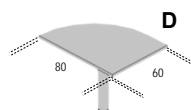

Kutni dodatak za 2 radna stola

Art.	Dim.	VPC
11081 L	80 x 60 x 74H	357,00 kn
11081 D	80 x 60 x 74H	357,00 kn