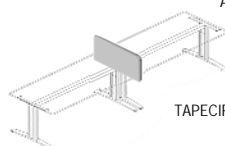

Art.	Dim.	VPC
IVERAL	11158	60 x 1,8 x 44H	130,00 kn
	11159	80 x 1,8 x 44H	143,00 kn
	11162	140 x 1,8 x 44H	194,00 kn
	11163	160 x 1,8 x 44H	223,00 kn
AKRIL	11177	60 x 0,4 x 39H	249,00 kn
	11179	80 x 0,4 x 39H	311,00 kn
	11183	125 x 0,4 x 39H	485,00 kn
	11185	145 x 0,4 x 39H	547,00 kn
TAPECIRANE	11258	60 x 2,6 x 39H	271,00 kn
	11259	80 x 2,6 x 39H	340,00 kn
	11262	140 x 2,6 x 39H	569,00 kn
	11263	160 x 2,6 x 39H	641,00 kn

Prednje pregrade za 2 radna stola