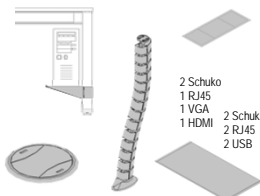

Mobilni nosač kućišta računala + organizacija kablova

Art.	Dim.	VPC
14211		260,00 kn
10212	Ø6	26,00 kn
10213		229,00 kn
10214	30 x 9	1.834,00 kn
10214U	30 x 9	1.708,00 kn
10215	15 x 6	46,00 kn