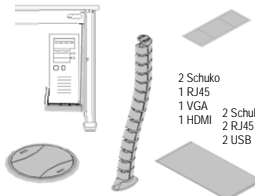

Nosač kućišta računala + organizacija kablova

Art.	Dim.	VPC
15211		304,00 kn
10212	Ø6	26,00 kn
10213		229,00 kn
10214	30 x 9	1.834,00 kn
10214U	30 x 9	1.708,00 kn
10215	15 x 6	46,00 kn