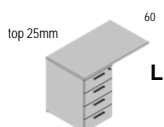

Kazete

Art.	Dim.	VPC
60201	43 x 55 x 58H	933,00 kn

Art.	Dim.	VPC
60222	43 x 55 x 58H	1.354,00 kn

metalne ladice

Art.	Dim.	VPC
60203	43 x 55 x 58H	896,00 kn

Art.	Dim.	VPC
60224	43 x 55 x 58H	1.650,00 kn

metalne ladice