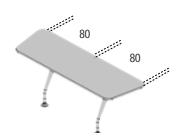

Pravokutni radni stol

Art.	Dim.	VPC
40002	120 x 80 x 74H	1.537,00 kn
40003	140 x 80 x 74H	1.582,00 kn
40004	160 x 80 x 74H	1.902,00 kn
40005	180 x 80 x 74H	1.939,00 kn

Pravokutni daktilo stol

Art.	Dim.	VPC
40050	80 x 60 x 74H	1.434,00 kn
40051	100 x 60 x 74H	1.460,00 kn

Zaobljeni radni stol

Art.	Dim.	VPC
40071 L	160 x 160 x 74H	2.511,00 kn
40071 D	160 x 160 x 74H	2.511,00 kn
40072 L	180 x 160 x 74H	2.563,00 kn
40072 D	180 x 160 x 74H	2.563,00 kn

Nastavni pravokutni daktilo stol

Art.	Dim.	VPC
40054	80 x 60 x 74H	872,00 kn
40055	100 x 60 x 74H	898,00 kn

Zaobljeni dodatak za 2 radna stola

Art.	Dim.	VPC
40086	164 x 54 x 74H	1.030,00 kn

Kvadratni konferencijski stol

Art.	Dim.	VPC
40101	90 x 90 x 74H	1.487,00 kn