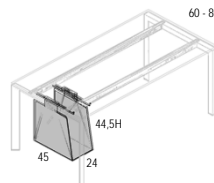

Fiksni nosač kućišta računala

	Art.	Dim.	VPC
60 - 80	51211	za noge 60	389,00 kn
	51212	za noge 80	389,00 kn