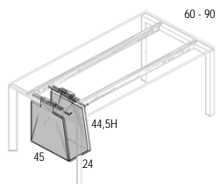

Fiksni nosač kućišta računala

Art.	Dim.	VPC
51211	za noge 60	389,00 kn
51213	za noge 90	389,00 kn