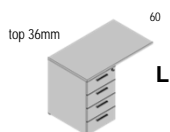

# Kazete

Art.	Dim.	VPC
<b>60201</b>	43 x 55 x 58H	1.004,00 kn

metalne ladice

Art.	Dim.	VPC
<b>60222</b>	42 x 56 x 55H	1.366,00 kn

Art.	Dim.	VPC
<b>60203</b>	43 x 55 x 58H	944,00 kn

metalne ladice

Art.	Dim.	VPC
<b>60224</b>	42 x 56 x 64H	1.778,00 kn