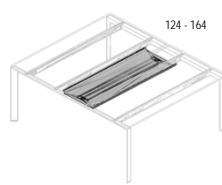

Nosač kablova za noge L.124 - 164

	Art.	Dim.	VPC
124 - 164	51218	71,8 x 45 x 3,8H	287,00 kn
	51219	115,8 x 45 x 3,8H	399,00 kn

Organizacija kablova

	Art.	Dim.	VPC
	10212	∅6	26,00 kn
	10213		380,00 kn
	10214	30 x 9	1.817,00 kn
	10214U	30 x 9	1.715,00 kn
	10215	15 x 6	46,00 kn